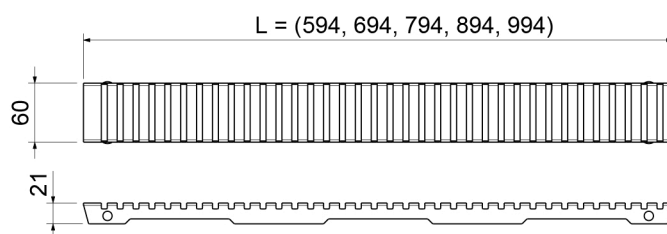

# Инструкция по установке

Решетка перфорированная для желоба  
Timo Drain System

**ГАРАНТИЯ НА ИЗДЕЛИЕ - 25 ЛЕТ**

ООО «ТИМО»

Адрес: г. Москва, Пятницкое шоссе, 6 км, д.9, стр.14, склад 21

Электронный адрес: [b2b@timo.ru](mailto:b2b@timo.ru)