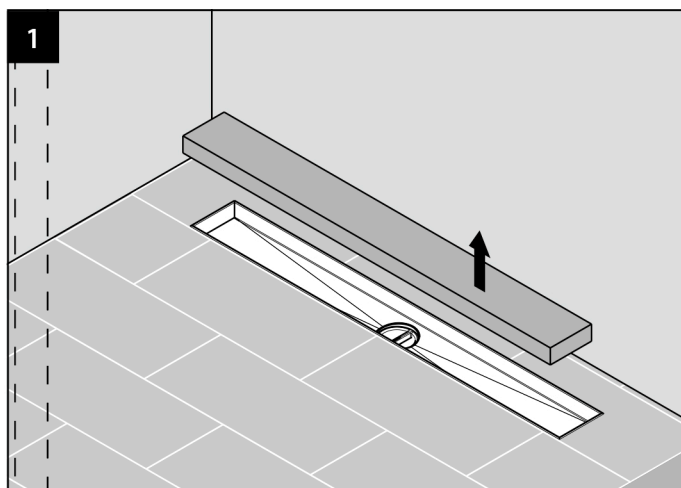

# Инструкция по установке

Решетка перфорированная для желоба  
Timo Drain System

**ГАРАНТИЯ НА ИЗДЕЛИЕ - 25 ЛЕТ**

ООО «ТИМО»

Адрес: г. Москва, Пятницкое шоссе, 6 км, д.9, стр.14, склад 21

Электронный адрес: [b2b@timo.ru](mailto:b2b@timo.ru)