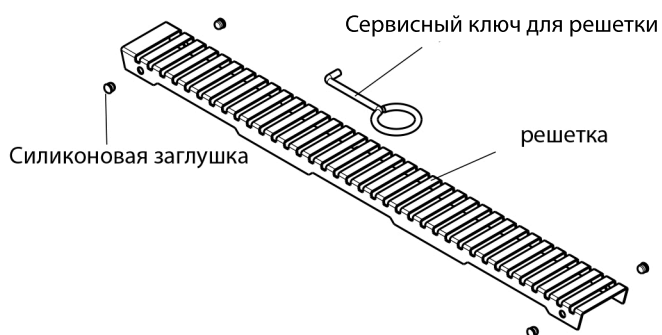

# Инструкция по установке

Решетка перфорированная для желоба  
Timo Drain System

**ГАРАНТИЯ НА ИЗДЕЛИЕ - 25 ЛЕТ**

ООО «ТИМО»

Адрес: г. Москва, Пятницкое шоссе, 6 км, д.9, стр.14, склад 21

Электронный адрес: [b2b@timo.ru](mailto:b2b@timo.ru)