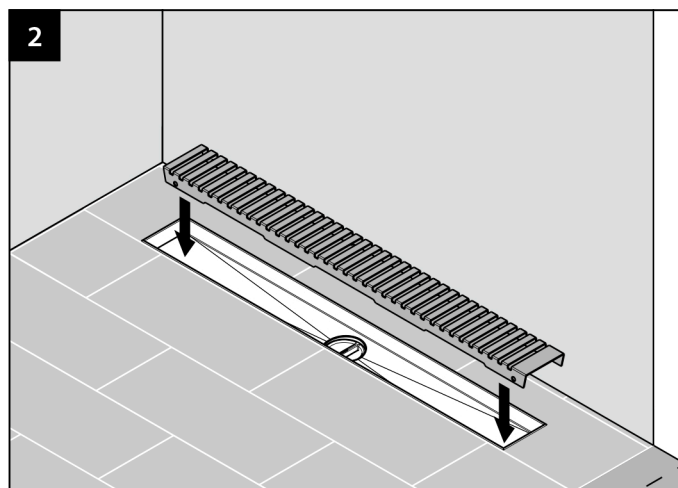

# Инструкция по установке

Решетка перфорированная для желоба  
Timo Drain System

**ГАРАНТИЯ НА ИЗДЕЛИЕ - 25 ЛЕТ**

ООО «ТИМО»

Адрес: г. Москва, Пятницкое шоссе, 6 км, д.9, стр.14, склад 21

Электронный адрес: [b2b@timo.ru](mailto:b2b@timo.ru)