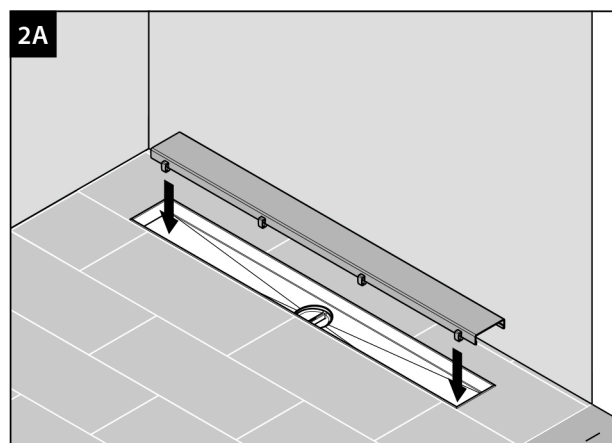

Инструкция по установке

Решетка перевернутая с отсеком под плитку для желоба Timo Drain System

ГАРАНТИЯ НА ИЗДЕЛИЕ - 25 ЛЕТ

ООО «ТИМО»
Адрес: г. Москва, Пятницкое шоссе, 6 км, д.9, стр.14, склад 21
Электронный адрес: b2b@timo.ru
Контактный телефон: +7 (495) 136-29-36