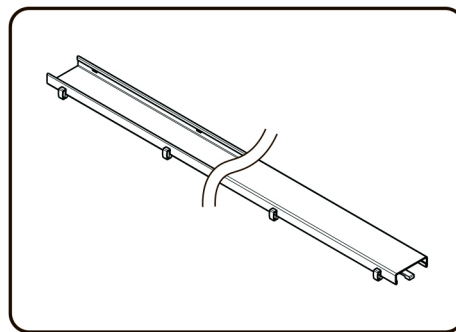

Инструкция по установке

Решетка перевернутая с отсеком под плитку для желоба Timo Drain System

ГАРАНТИЯ НА ИЗДЕЛИЕ - 25 ЛЕТ

ООО «ТИМО»
Адрес: г. Москва, Пятницкое шоссе, 6 км, д.9, стр.14, склад 21
Электронный адрес: b2b@timo.ru
Контактный телефон: +7 (495) 136-29-36