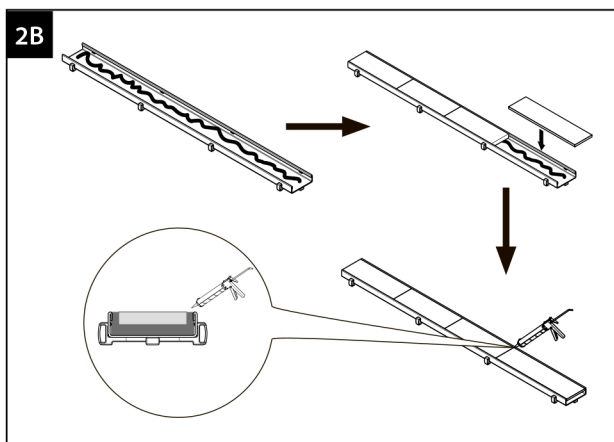

Инструкция по установке

Решетка перевернутая с отсеком под плитку для желоба Timo Drain System

ГАРАНТИЯ НА ИЗДЕЛИЕ - 25 ЛЕТ

ООО «ТИМО»
Адрес: г. Москва, Пятницкое шоссе, 6 км, д.9, стр.14, склад 21
Электронный адрес: b2b@timo.ru
Контактный телефон: +7 (495) 136-29-36