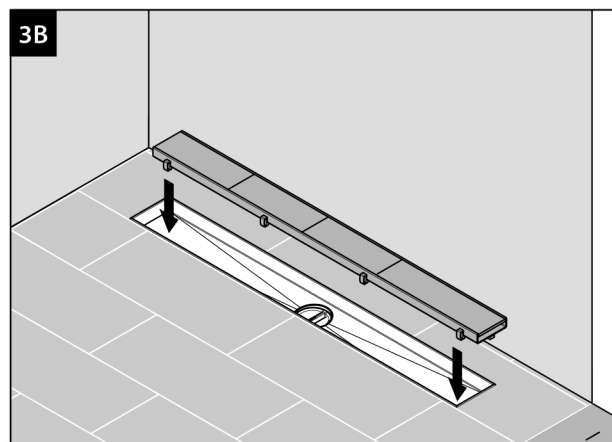

Инструкция по установке

Решетка перевернутая с отсеком под плитку для желоба Timo Drain System

ГАРАНТИЯ НА ИЗДЕЛИЕ - 25 ЛЕТ

ООО «ТИМО»
Адрес: г. Москва, Пятницкое шоссе, 6 км, д.9, стр.14, склад 21
Электронный адрес: b2b@timo.ru
Контактный телефон: +7 (495) 136-29-36