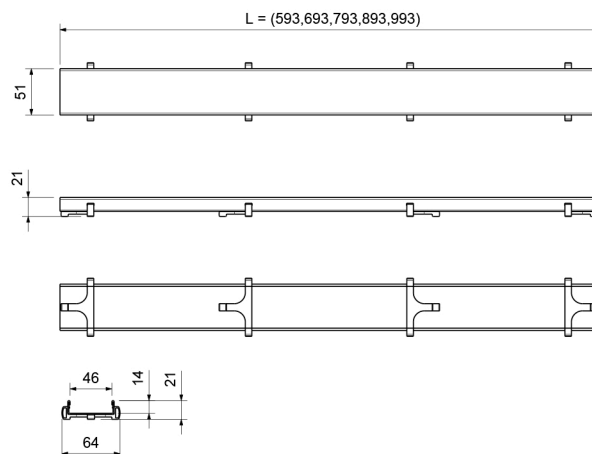

Инструкция по установке

Решетка перевернутая с отсеком под плитку для желоба Timo Drain System

ГАРАНТИЯ НА ИЗДЕЛИЕ - 25 ЛЕТ

ООО «ТИМО»
Адрес: г. Москва, Пятницкое шоссе, 6 км, д.9, стр.14, склад 21
Электронный адрес: b2b@timo.ru
Контактный телефон: +7 (495) 136-29-36