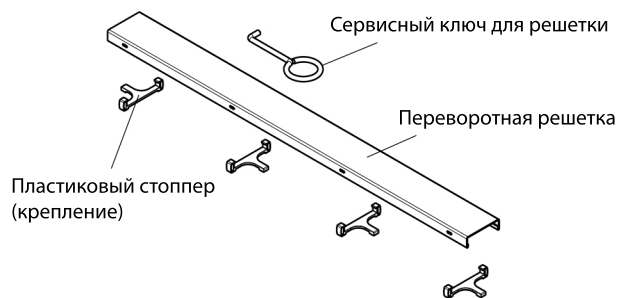

Инструкция по установке

Решетка перевернутая с отсеком под плитку для желоба Timo Drain System

ГАРАНТИЯ НА ИЗДЕЛИЕ - 25 ЛЕТ

ООО «ТИМО»
Адрес: г. Москва, Пятницкое шоссе, 6 км, д.9, стр.14, склад 21
Электронный адрес: b2b@timo.ru
Контактный телефон: +7 (495) 136-29-36