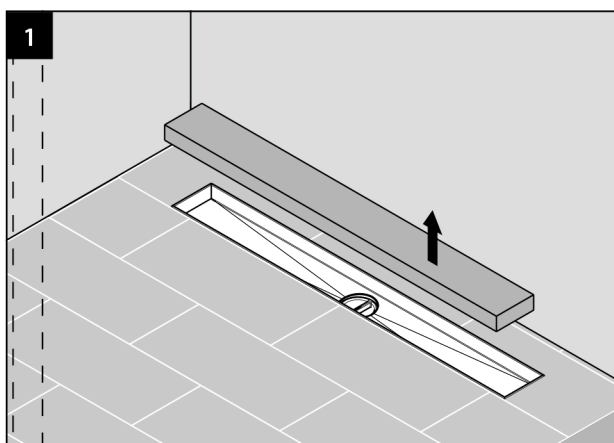

Инструкция по установке

Решетка перевернутая с отсеком под плитку для желоба Timo Drain System

ГАРАНТИЯ НА ИЗДЕЛИЕ - 25 ЛЕТ

ООО «ТИМО»
Адрес: г. Москва, Пятницкое шоссе, 6 км, д.9, стр.14, склад 21
Электронный адрес: b2b@timo.ru
Контактный телефон: +7 (495) 136-29-36